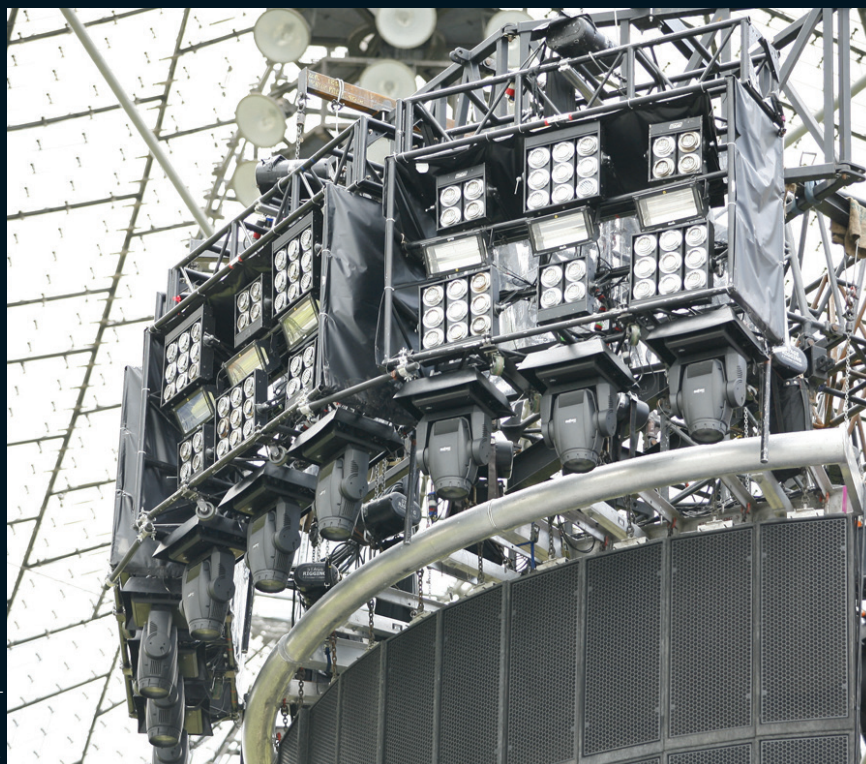

В наличии на складе
в Санкт-Петербурге!

HELUKABEL®

HELUSOUND® DMX+POWER 1x2x0,25 + 3G1,5

Фото: Raiph@Larmann.com

Наш кабель – залог успеха Вашего шоу!

Основа захватывающего светового шоу - это кабели для световой техники, обеспечивающие передачу сигналов управления и энергии, например, к прожекторам. HELUSOUND DMX+POWER комбинированный кабель объединяет в себе функцию управления световым устройством и обеспечения питания. DMX-провода с луженой медной оплеткой полностью соответствует требованиям для применения в световых установках и микшерных пультах (волновое сопротивление 110 Ом). Мягкая PVC-оболочка позволяет осуществлять внутреннюю и внешнюю прокладку. DMX-провод также подходит для передачи аудиосигналов и может быть использован, например, как микрофонный кабель для активных аудиосистем.

Технические данные

- **Диапазон температур**
неподвижно: -30°C до +70°C
подвижно: -20°C до +70°C
- **Минимальный радиус изгиба**
неподвижно: 5x внешн-Ø
подвижно: 10x внешн-Ø

Строение

- Обертка: флис
- Оболочка PVC, черный RAL 9005
- Внешний диаметр прикл. 13,2 мм